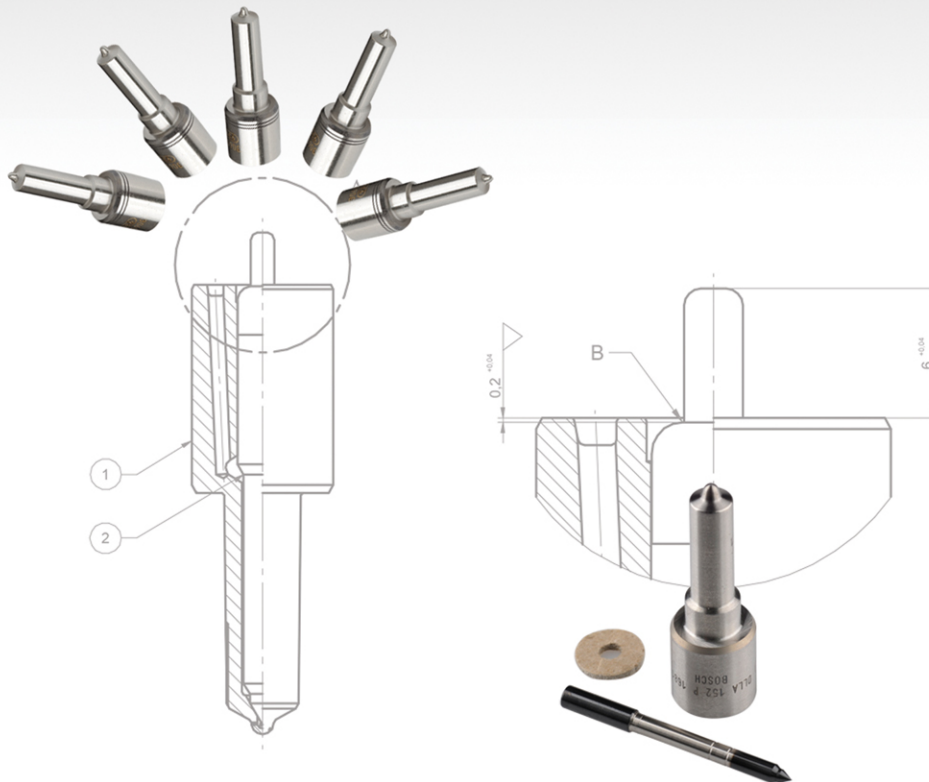

Diesel Parts

—Nozzle

Tianjin Geortor Auto Parts Co., Ltd.

2-1-1703, Luolan Garden, YongAn Rd. Hexi Dist. Tianjin, China.

Web-site: www.gerotorauto.com E-mail: info@gerotorauto.com

Tel: 0086-22-23286383

Fax: 0086-22-83863296